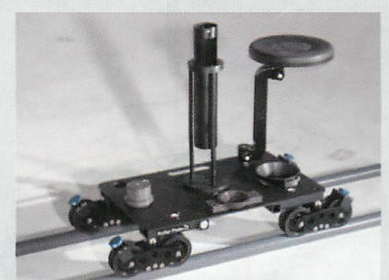

Der kleinste Panther Broadcast Dolly, unübertroffen praktisch, wenn die Transportkapazität begrenzt ist. Die Aluminiumplattform ist äußerst stabil und kann bei Bedarf mit einer zweiten Roller Plate verdoppelt werden. Für Schiene und Studioboden gleichermaßen geeignet, bietet die Roller Plate diverse Aufnahmemöglichkeiten für Sitz, Kugelschale, Euromount etc.

Technical Data:

Weight: 7 kg / 15 lb

Size: 68x42x4cm / 26x16x2inch

Payload: 250 kg / 550 lb

Size doubled: 68x84x4cm / 26x32x2 inch

The Pixy crane or any tripod can be placed into three fixation spots of two connected platforms

Track gauge / Schienenspur: 62 cm (2'1'')

Roller Plate with air-tire and steering-shaft (can be used with a single platform, too)

Connect two Roller Plates without tools

Track gauge / Schienenspur: 36cm (1'2'')

Case to carry 1 or 2 Roller Plates with accessories

Accessories-box separate or connected to Roller Plate

ローラープレート

写真はスタジオ車輪付で、三脚を乗せた状態

通常、2枚組みで貸出。レンタル料金 : 7000円

アクセサリオプション: バズーカ(小・手動のライザー)1000円
椅子(料金要相談)

半分だけの使用も可
車輪間隔 縦使用(写真)36cm
横使用 62cm