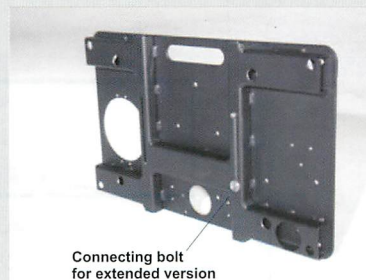

Der kleinste Panther Broadcast Dolly, unübertroffen praktisch, wenn die Transportkapazität begrenzt ist. Die Aluminiumplattform ist äußerst stabil und kann bei Bedarf mit einer zweiten Roller Plate verdoppelt werden. Für Schiene und Studioboden gleichermaßen geeignet, bietet die Roller Plate diverse Aufnahmemöglichkeiten für Sitz, Kugelschale, Euromount etc.

Technical Data:

Weight: 7 kg / 15 lb

Size: 68x42x4cm / 26x16x2inch

Payload: 250 kg / 550 lb

Size doubled: 68x84x4cm / 26x32x2 inch

The Pixy crane or any tripod can be placed into three fixation spots of two connected platforms

Track gauge / Schienenspur: 62 cm (2'1'')

Roller Plate with air-tire and steering-shaft (can be used with a single platform, too)

Connect two Roller Plates without tools

Track gauge / Schienenspur: 36cm (1'2'')

Case to carry 1 or 2 Roller Plates with accessories

Accessories-box separate or connected to Roller Plate

ローラープレート

写真はスタジオ車輪付で、三脚を乗せた状態

通常、2枚組みで貸出。レンタル料金 : 7000円

アクセサリオプション: バズーカ(小・手動のライザー)1000円
椅子(料金要相談)

半分だけの使用も可
車輪間隔 縦使用(写真)36cm
横使用 62cm