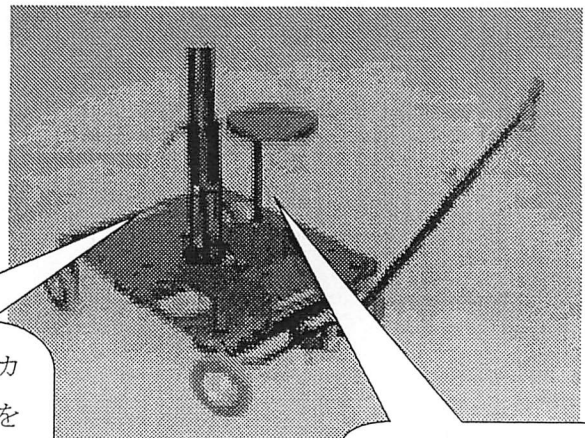

Track gauge / Schienenspur: 62 cm (2'1'')

Roller Plate with air-tire and steering-shaft (can be used with a single platform, too)

Connect two Roller Plates without tools

Track gauge / Schienenspur: 36cm (1'2'')

Case to carry 1 or 2 Roller Plates with accessories

Accessories-box separate or connected to Roller Plate

ローラープレート

写真はスタジオ車輪付で、三脚を乗せた状態

通常、2枚組みで貸出。レンタル料金 : 7000円

アクセサリオプション: バズーカ(小・手動のライザー)1000円
椅子(料金要相談)

半分だけの使用も可
車輪間隔 縦使用(写真)36cm
横使用 62cm

レールをセットして、トラッキング車輪に変更することも可能
(貸出状況の確認)

2つの連結はプレート裏のネジ付のロッドをスライドさせて、ネジを止める

重量(シングル)	7Kg
サイズ	68x42x4
ダブルサイズ	68x84x4
最高荷重	
トラックレール時	250Kg
スタジオクイック時	200Kg

台座 100mmの場合バズーカ(小・手動で上昇・1000円)を装着可能。
重量: 2.5kg 最大荷重: 65kg
上昇高: 43~83cm