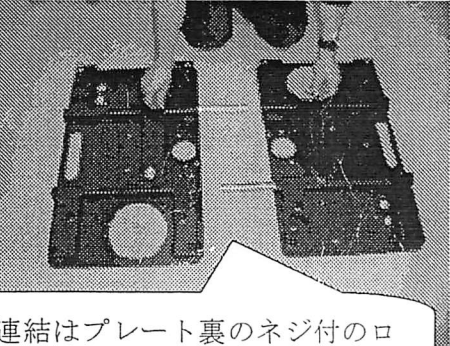

Track gauge / Schienenspur: 62 cm (2'1'')

Roller Plate with air-tire and steering-shaft (can be used with a single platform, too)

Connect two Roller Plates without tools

Track gauge / Schienenspur: 36cm (1'2'')

Case to carry 1 or 2 Roller Plates with accessories

Accessories-box separate or connected to Roller Plate

ローラープレート

写真はスタジオ車輪付で、三脚を乗せた状態

通常、2枚組みで貸出。レンタル料金 : 7000円

アクセサリオプション: バズーカ(小・手動のライザー)1000円
椅子(料金要相談)

半分だけの使用も可
車輪間隔 縦使用(写真)36cm
横使用 62cm

レールをセットして、トラッキング車輪に変更することも可能
(貸出状況の確認)

2つの連結はプレート裏のネジ付のロッドをスライドさせて、ネジを止める

重量(シングル)	7Kg
サイズ	68x42x4
ダブルサイズ	68x84x4
最高荷重	
トラックレール時	250Kg
スタジオクイック時	200Kg

台座 100mmの場合バズーカ(小・手動で上昇・1000円)を装着可能。
重量: 2.5kg 最大荷重: 65kg
上昇高: 43~83cm