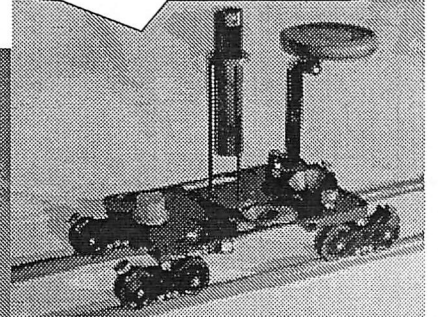

Track gauge / Schienenspur: 62 cm (2'1'')

Roller Plate with air-tire and steering-shaft (can be used with a single platform, too)

Connect two Roller Plates without tools

Track gauge / Schienenspur: 36cm (1'2'')

Case to carry 1 or 2 Roller Plates with accessories

Accessories-box separate or connected to Roller Plate

ローラープレート

写真はスタジオ車輪付で、三脚を乗せた状態

通常、2枚組みで貸出。レンタル料金 : 7000円

アクセサリオプション: バズーカ(小・手動のライザー)1000円
椅子(料金要相談)

半分だけの使用も可
車輪間隔 縦使用(写真)36cm
横使用 62cm

レールをセットして、トラッキング車輪に変更することも可能
(貸出状況の確認)

2つの連結はプレート裏のネジ付のロッドをスライドさせて、ネジを止める

重量(シングル)	7Kg
サイズ	68x42x4
ダブルサイズ	68x84x4
最高荷重	
トラックレール時	250Kg
スタジオクイック時	200Kg

台座 100mmの場合バズーカ(小・手動で上昇・1000円)を装着可能。
重量: 2.5kg 最大荷重: 65kg
上昇高: 43~83cm