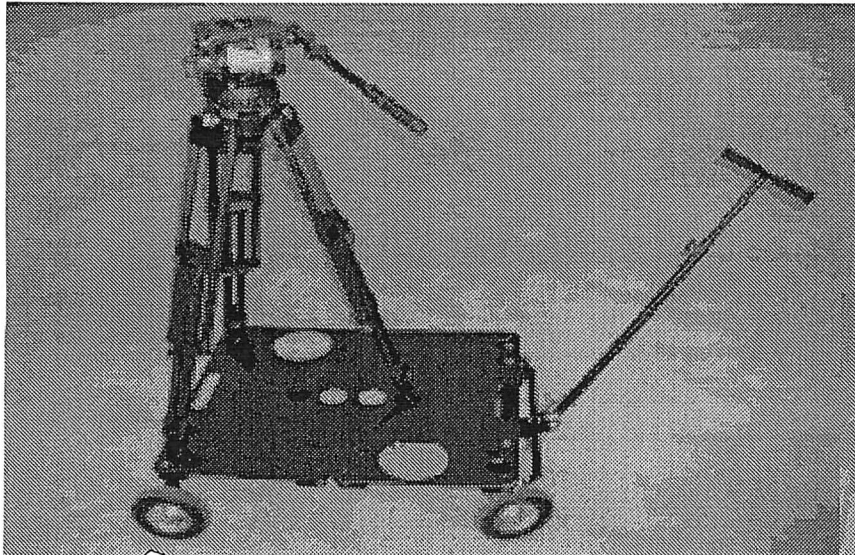

Roller Plate

The smallest dolly solution Panther Broadcast has to offer. A winner in any tricky transport situation. This aluminium base is utmost stable and if it would be too small in a special situation you just double its surface by adding a second roller plate. Made for track and ground the roller plate offers various mounts to accept seat, ball adapter, Euromount etc.

Der kleinste Panther Broadcast Dolly, unübertroffen praktisch, wenn die Transportkapazität begrenzt ist. Die Aluminiumplattform ist äußerst stabil und kann bei Bedarf mit einer zweiten Roller Plate verdoppelt werden. Für Schiene und Studioboden gleichermaßen geeignet, bietet die Roller Plate diverse Aufnahmemöglichkeiten für Sitz, Kugelschale, Euromount etc.

Track gauge / Schienenspur: 62 cm (2'1'')

Roller Plate with air-tire and steering-shaft (can be used with a single platform, too)

Connect two Roller Plates without tools

Track gauge / Schienenspur: 36cm (1'2'')

Case to carry 1 or 2 Roller Plates with accessories

Accessories-box separate or connected to Roller Plate

ローラープレート

写真はスタジオ車輪付で、三脚を乗せた状態

通常、2枚組みで貸出。レンタル料金 : 7000円

アクセサリオプション: バズーカ(小・手動のライザー)1000円
椅子(料金要相談)

半分だけの使用も可
車輪間隔 縦使用(写真)36cm
横使用 62cm