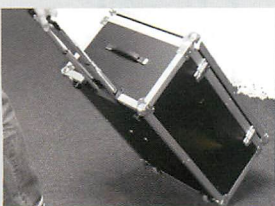

Der kleinste Panther Broadcast Dolly, unübertroffen praktisch, wenn die Transportkapazität begrenzt ist. Die Aluminiumplattform ist äußerst stabil und kann bei Bedarf mit einer zweiten Roller Plate verdoppelt werden. Für Schiene und Studioboden gleichermaßen geeignet, bietet die Roller Plate diverse Aufnahmemöglichkeiten für Sitz, Kugelschale, Euromount etc.

Technical Data:

Weight: 7 kg / 15 lb

Size: 68x42x4cm / 26x16x2inch

Payload: 250 kg / 550 lb

Size doubled: 68x84x4cm / 26x32x2 inch

The Pixy crane or any tripod can be placed into three fixation spots of two connected platforms

Track gauge / Schienenspur: 62 cm (2'1'')

Roller Plate with air-tire and steering-shaft (can be used with a single platform, too)

Connect two Roller Plates without tools

Track gauge / Schienenspur: 36cm (1'2'')

Case to carry 1 or 2 Roller Plates with accessories

Accessories-box separate or connected to Roller Plate

ローラープレート

写真はスタジオ車輪付で、三脚を乗せた状態

通常、2枚組みで貸出。レンタル料金 : 7000円

アクセサリオプション: バズーカ(小・手動のライザー)1000円
椅子(料金要相談)

半分だけの使用も可
車輪間隔 縦使用(写真)36cm
横使用 62cm